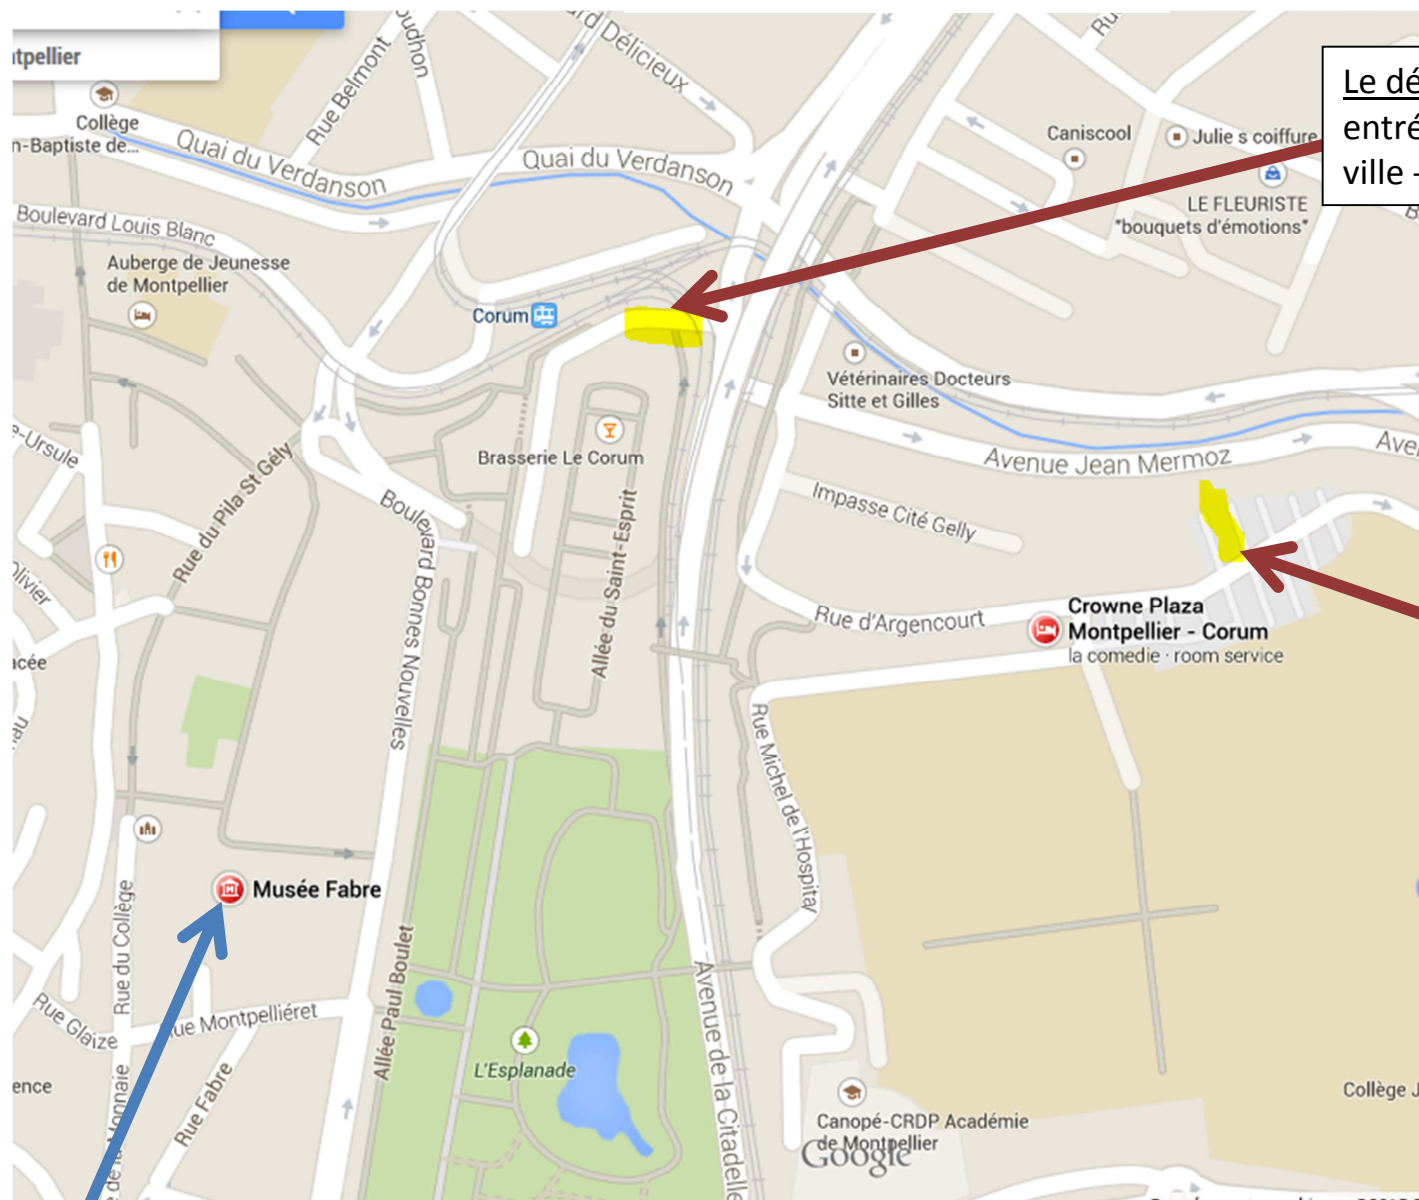

## Venir au musée Fabre en bus

### Parking bus

Parking des Arceaux : Place Max Rouquette  
entrée Nord (sortie A9 n°28), direction  
centre ville - les Arceaux, à proximité de la  
place Royale du Peyrou dans le quartier des  
Arceaux.

# musée fabre

Le dépose minute le plus proche : Au corum :  
entrée Est (sortie A9 n°29) direction centre-ville - centre historique puis suivre Corum.

Parking du Lycée Joffre :  
Place du Père Louis : entrée Est (sortie A9 n° 29) à proximité du quartier d'Antigone.