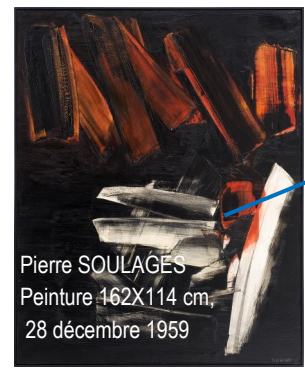

### Œuvres non visibles

Shirley JAFFE,  
*Juke Box*

BIOULES Vincent *Sans titre*, 1969

Bioulès Vincent, *125 carrelets*

Bl

Niveau 2

Pierre SOULAGES  
Peinture, 324 x 181 cm, 8 janvier 2001

Pierre SOULAGES  
Peinture 162X130 cm, 2 novembre 1956

Pierre SOULAGES  
Peinture 162X130 cm, 1er septembre 1956

Pierre SOULAGES  
Peinture, 162 x 114 cm, 27 février 1979

Pierre SOULAGES  
Peinture 162X114 cm, 28 décembre 1959

Pierre SOULAGES  
Peinture 202x256 cm, 10 octobre 1959