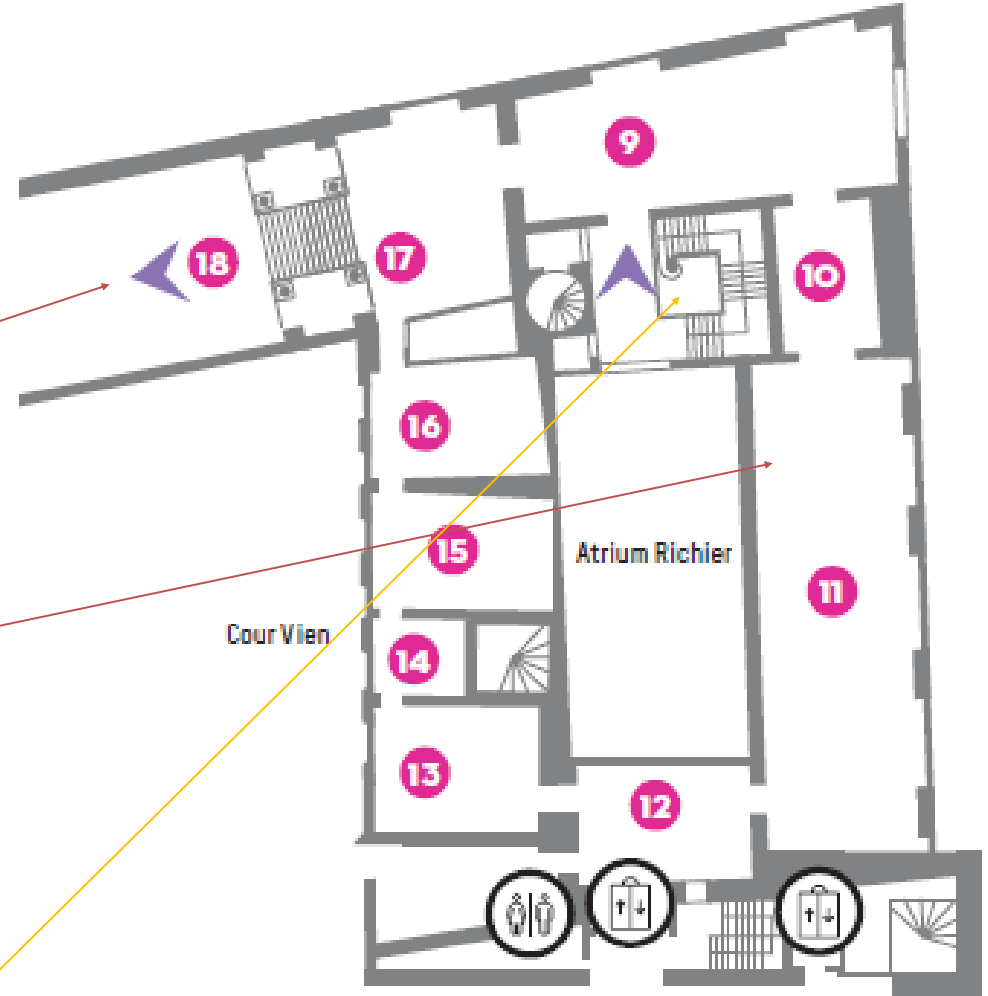

KALF Willem, *Intérieur d'une cuisine*

POTTER Paulus, *Trois vaches au pâturage*

Claude Viallat, *Sans titre 1974*

La galerie des Colonnes

La galerie des Griffons

BEROUD, Louis  
Le salon carré au musée du  
Louvre

PAJOU Augustin, *Buste de Paulin Des Hours-Farel*

Les salles en gris se situent au niveau 2 et sont accessibles via l'escalier qui se trouve à la sortie de la salle 22

Niveau 2

Germaine Richier, Lorreto et l'escrimeuse