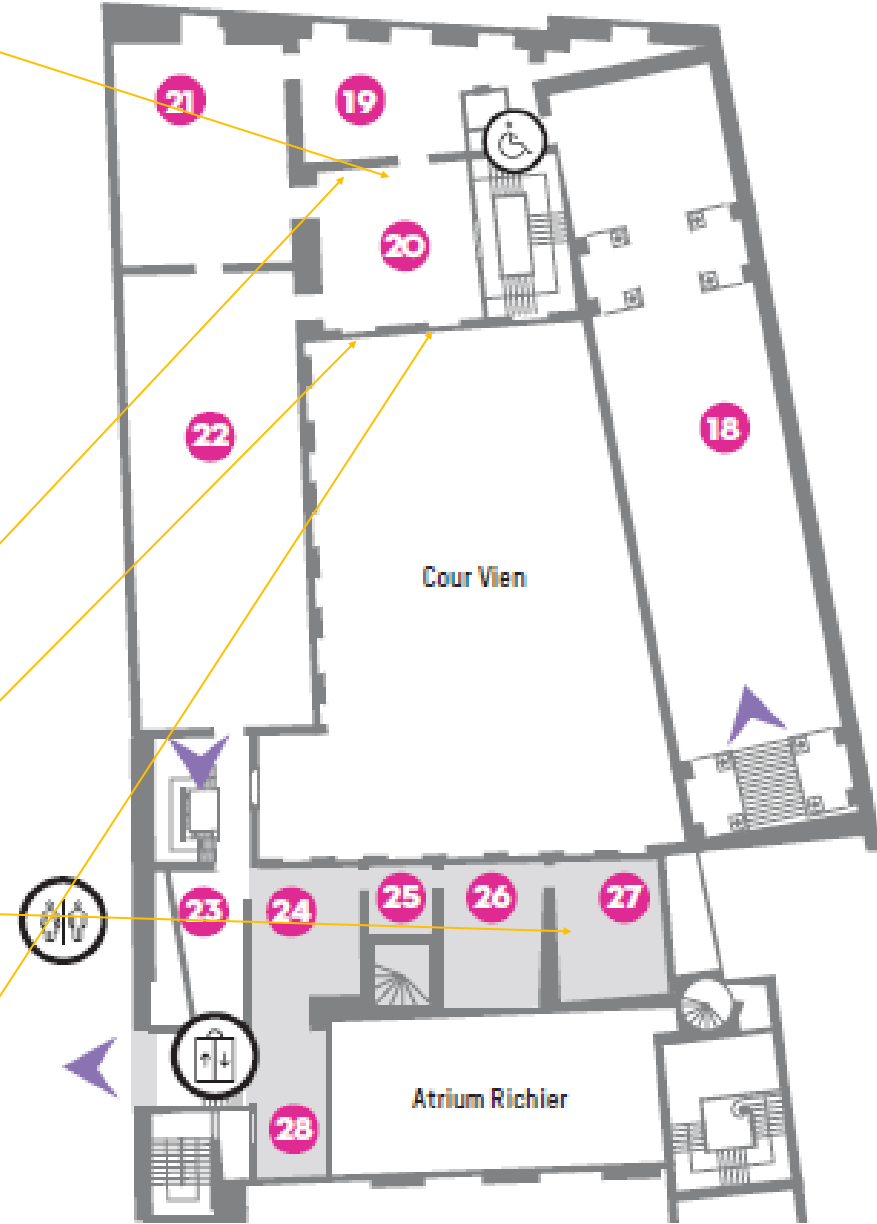

KALF Willem, *Intérieur d'une cuisine*

POTTER Paulus, *Trois vaches au pâturage*

Claude Viallat, *Sans titre 1974*

La galerie des Colonnes

La galerie des Griffons

BEROUD, Louis  
Le salon carré au musée du  
Louvre

Niveau 1

GREUZE, Jean-Baptiste, *Le petit paresseux*

GREUZE, Jean-Baptiste, *Le Gâteau des rois*

FABRE, François-Xavier, *Portrait du jeune Edgar Clarke*

PAJOU Augustin, *Buste de Mademoiselle Des Hours-Farel*

PAJOU Augustin, *Buste de Paulin Des Hours-Farel*

Les salles en gris se situent au niveau 2 et sont accessibles via l'escalier qui se trouve à la sortie de la salle 22

Niveau 2

Germaine Richier, Lorreto et l'escrimeuse

Antoine Augustin Prévault

Jacques Cœur

Le moulage est visible en bas  
des l'escalier Leenhardt

ŒUVRE MANQUANTE

Contre-fleur

Niveau 2

LAUGE, Achille, La route dit de l'Hort

VAN DONGEN Kees  
Portrait de Fernande Olivier