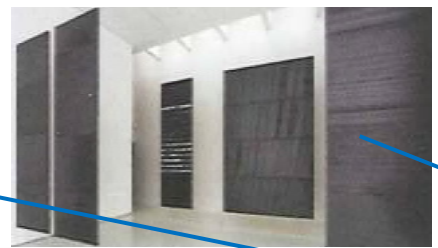

### Œuvres non visibles

Shirley JAFFE,  
*Juke Box*

BIOULES Vincent *Sans titre*, 1969

Bioulès Vincent, *125 carrelets*

Bl

Niveau 2

Pierre SOULAGES  
Peinture, 324 x 181 cm, 8 janvier 2001

Pierre SOULAGES  
Peinture 162X130 cm, 2 novembre 1956