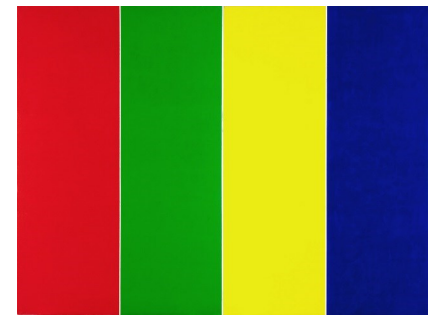

### Œuvres non visibles

Shirley JAFFE,  
*Juke Box*

BIOULES Vincent *Sans titre*, 1969

Bioulès Vincent, *125 carrelets*

Bl

Niveau 2

Pierre SOULAGES  
Peinture, 324 x 181 cm, 8 janvier 2001

Pierre SOULAGES  
Peinture 162X130 cm, 2 novembre 1956