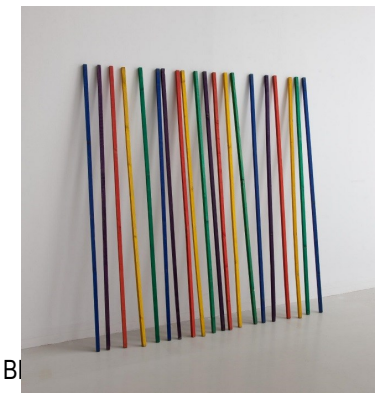

### Œuvres non visibles

Shirley JAFFE,  
*Juke Box*

BIOULES Vincent *Sans titre*, 1969

Bioulès Vincent, *125 carrelets*

Bl

Niveau 2

Pierre SOULAGES  
Peinture, 324 x 181 cm, 8 janvier 2001

Pierre SOULAGES  
Peinture 162X130 cm, 2 novembre 1956

Pierre SOULAGES  
Peinture 162X130 cm, 1er septembre 1956

Pierre SOULAGES  
Peinture, 162 x 114 cm, 27 février 1979

Pierre SOULAGES  
Peinture 162X114 cm, 28 décembre 1959

Pierre SOULAGES  
Peinture 202x256 cm, 10 octobre 1959