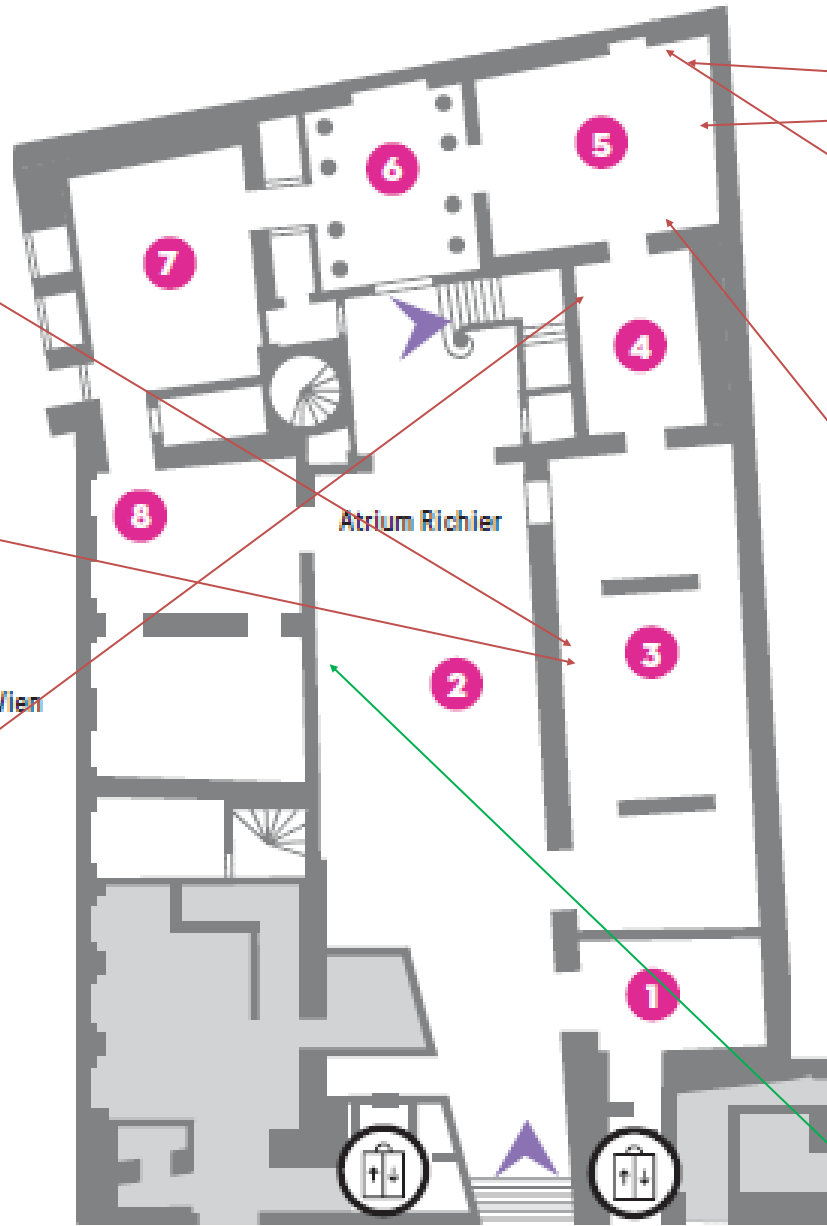

Niveau -1

DE HEEM Cornélis, *Nature morte aux fruits et fruits de mer*