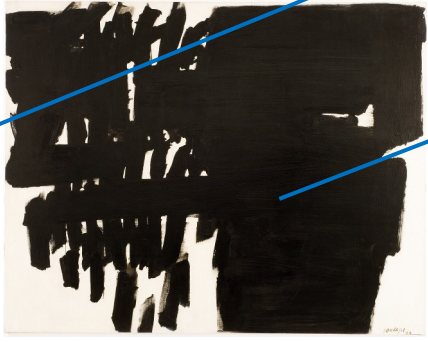

### Œuvres non visibles

Shirley JAFFE,  
*Juke Box*

BIOULES Vincent *Sans titre*, 1969

Bioulès Vincent, *125 carrelets*

Bl

Niveau 2

Pierre SOULAGES  
Peinture, 324 x 181 cm, 8 janvier 2001

Pierre SOULAGES  
Peinture 162X130 cm, 2 novembre 1956

Pierre SOULAGES  
Peinture 162X130 cm, 1er septembre 1956

Pierre SOULAGES  
Peinture, 162 x 114 cm, 27 février 1979

Pierre SOULAGES  
Peinture 162X114 cm, 28 décembre 1959

Pierre SOULAGES  
Peinture 202x256 cm, 10 octobre 1959