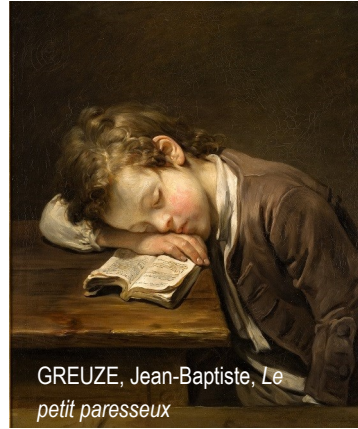

Niveau -1

DE HEEM Cornélis, *Nature morte aux fruits et fruits de mer*

VEERENDAEL Nicolaes, *Vase de fleurs*

WOUWERMAN Philips, *Le repos du laboureur*

STEEN Jan, *Le repos devant l'auberge*

STEEN Jan, *Quand les vieux chantent les enfants piaillent*

KALF Willem, *Intérieur d'une cuisine*

POTTER Paulus, *Trois vaches au pâturage*

Claude Viallat, *Sans titre 1974*

La galerie des Colonnes

La galerie des Griffons

BEROUD, Louis  
Le salon carré au musée du  
Louvre

Niveau 1

GREUZE, Jean-Baptiste, *Le petit paresseux*

GREUZE, Jean-Baptiste, *Le Gâteau des rois*

FABRE, François-Xavier, *Portrait du jeune Edgar Clarke*

PAJOU Augustin, *Buste de Mademoiselle Des Hours-Farel*