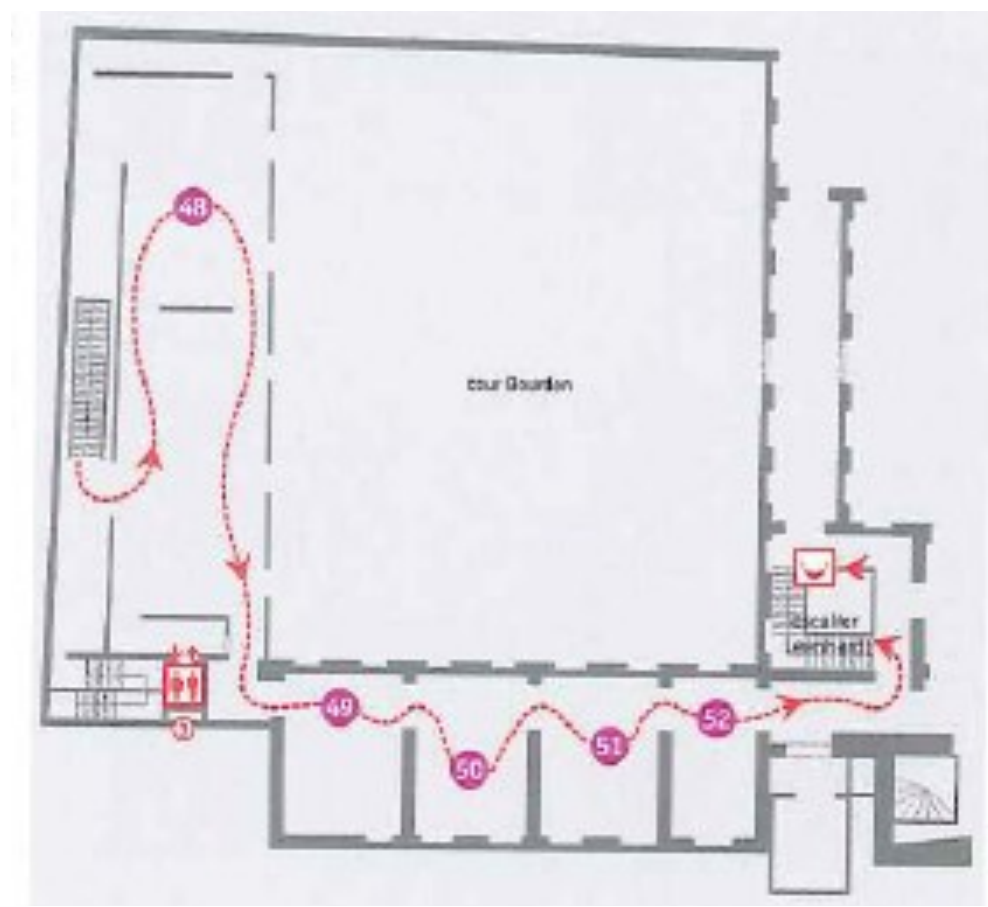

Niveau 1

Œuvres non visibles

Bioulès Vincent, *125 carrelets*

Bl