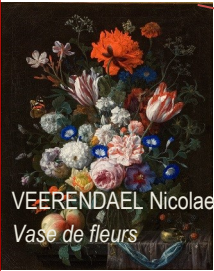

Œuvres du parcours « Arc-en-ciel » **ATTENTION FERMETURE DE SALLES**

Œuvres du parcours « Qui a peur du noir? » **Complet**

Œuvres du parcours « Sculpture- Autour de la figure humaine » **ATTENTION PARCOURS INCOMPLET**

Niveau -1

DE HEEM Cornélis, *Nature morte aux fruits et fruits de mer*

VEERENDAEL Nicolaes, *Vase de fleurs*

WOUWERMAN Philips, *Le repos du laboureur*

STEEN Jan, *Le repos devant l'auberge*

STEEN Jan, *Quand les vieux chantent les enfants piaillent*