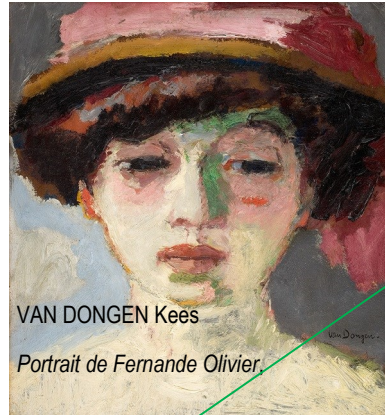

Antoine Augustin Prévault

Jacques Cœur

Le moulage est visible en bas  
des l'escalier Leenhardt

ŒUVRE MANQUANTE

Contre-fleur

Niveau 2

LAUGE, Achille, La route dit de l'Hort

VAN DONGEN Kees  
Portrait de Fernande Olivier

Robert Delaunay, Nature morte portugaise

Kees Van Dongen,  
Danseuse espagnole

Niveau 1