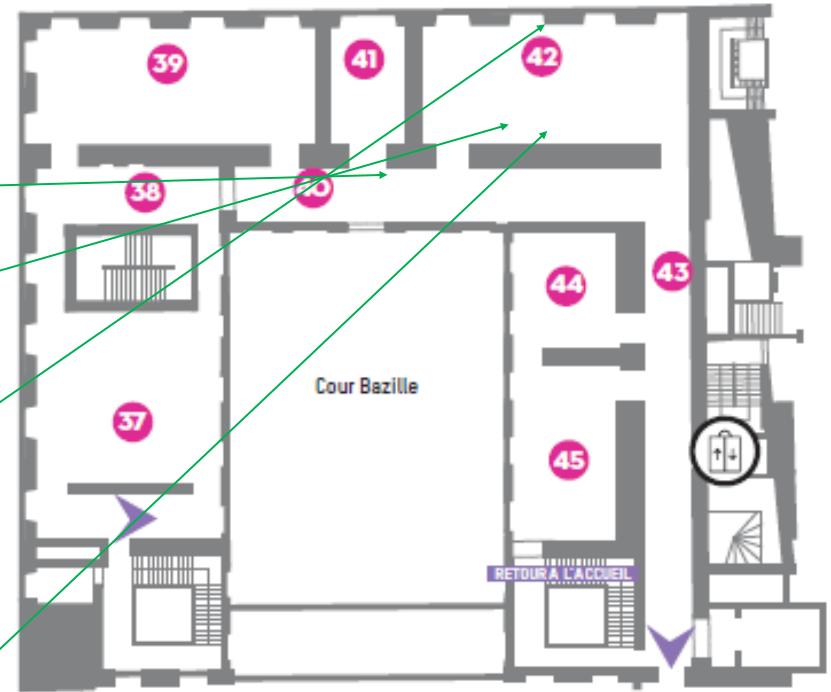

PAJOU Augustin, *Buste de Paulin Des Hours-Farel*

Les salles en gris se situent au niveau 2 et sont accessibles via l'escalier qui se trouve à la sortie de la salle 22

Niveau 2

Germaine Richier, Lorreto et l'escrimeuse

Antoine Augustin Prévault

Jacques Cœur

Le moulage est visible en bas  
des l'escalier Leenhardt

ŒUVRE MANQUANTE

Contre-fleur

Niveau 2

LAUGE, Achille, La route dit de l'Hort

VAN DONGEN Kees  
Portrait de Fernande Olivier

### Œuvres non visibles

Shirley JAFFE,  
*Juke Box*

BIOULES Vincent *Sans titre*, 1969

Bioulès Vincent, *125 carrelets*

Bl

Niveau 2

Pierre SOULAGES  
Peinture, 324 x 181 cm, 8 janvier 2001

Pierre SOULAGES  
Peinture 162X130 cm, 2 novembre 1956