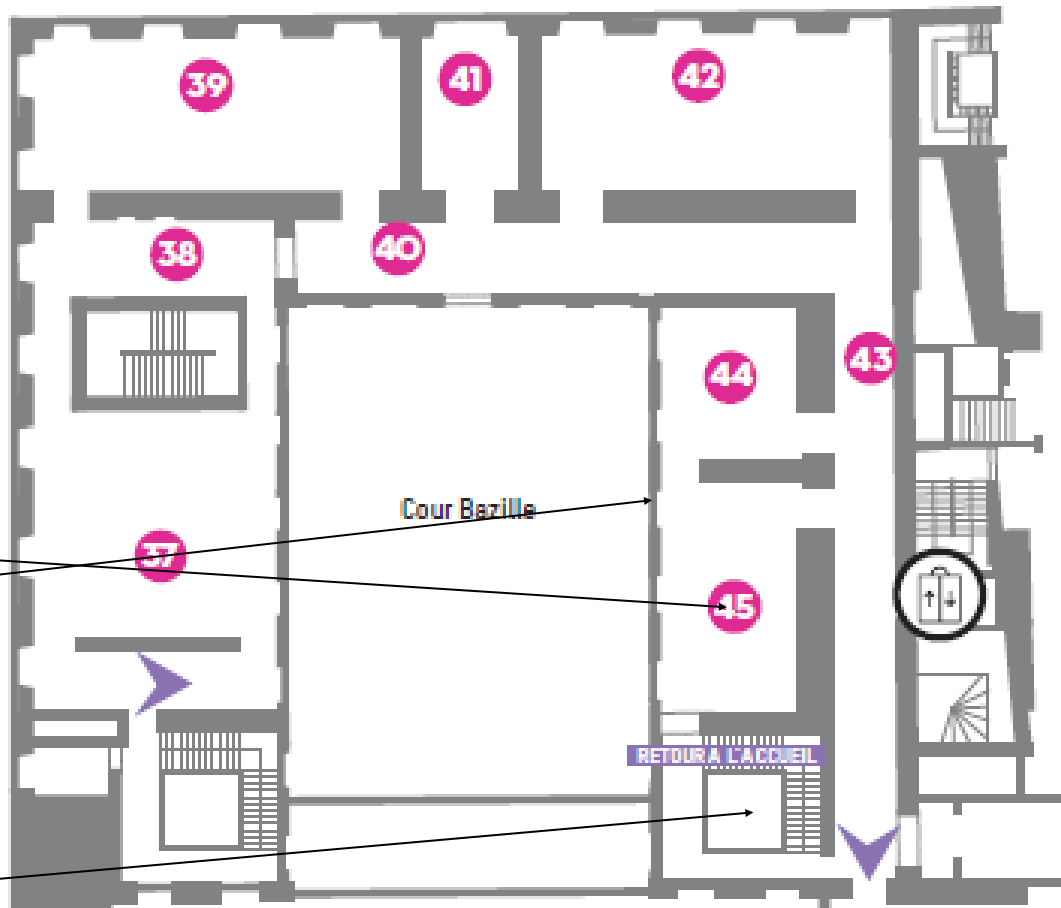

PAJOU Augustin, *Buste de Paulin Des Hours-Farel*

Les salles en gris se situent au niveau 2 et sont accessibles via l'escalier qui se trouve à la sortie de la salle 22

Niveau 2

Germaine Richier, Lorreto et l'escrimeuse