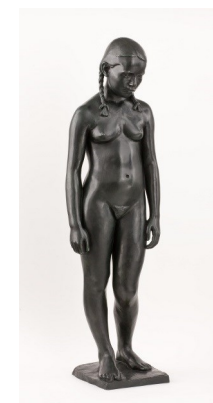

Niveau 1

GREUZE, Jean-Baptiste, *Le petit paresseux*

GREUZE, Jean-Baptiste, *Le Gâteau des rois*

FABRE, François-Xavier, *Portrait du jeune Edgar Clarke*

PAJOU Augustin, *Buste de Mademoiselle Des Hours-Farel*

PAJOU Augustin, *Buste de Paulin Des Hours-Farel*

Les salles en gris se situent au niveau 2 et sont accessibles via l'escalier qui se trouve à la sortie de la salle 22

Niveau 2

Germaine Richier, Lorreto et l'escrimeuse

Antoine Augustin Prévault

Jacques Cœur

Le moulage est visible en bas  
des l'escalier Leenhardt

ŒUVRE MANQUANTE

Contre-fleur

Niveau 2

LAUGE, Achille, La route dit de l'Hort

VAN DONGEN Kees  
Portrait de Fernande Olivier