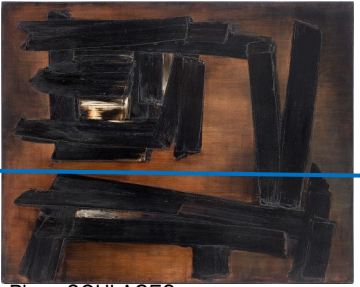

### Œuvres non visibles

Shirley JAFFE,  
*Juke Box*

BIOULES Vincent *Sans titre*, 1969

Bioulès Vincent, *125 carrelets*

Bl

Niveau 2

Pierre SOULAGES  
Peinture, 324 x 181 cm, 8 janvier 2001

Pierre SOULAGES  
Peinture 162X130 cm, 2 novembre 1956

Pierre SOULAGES  
Peinture 162X130 cm, 1er septembre 1956

Pierre SOULAGES  
Peinture, 162 x 114 cm, 27 février 1979

Pierre SOULAGES  
Peinture 162X114 cm, 28 décembre 1959

Pierre SOULAGES  
Peinture 202x256 cm, 10 octobre 1959