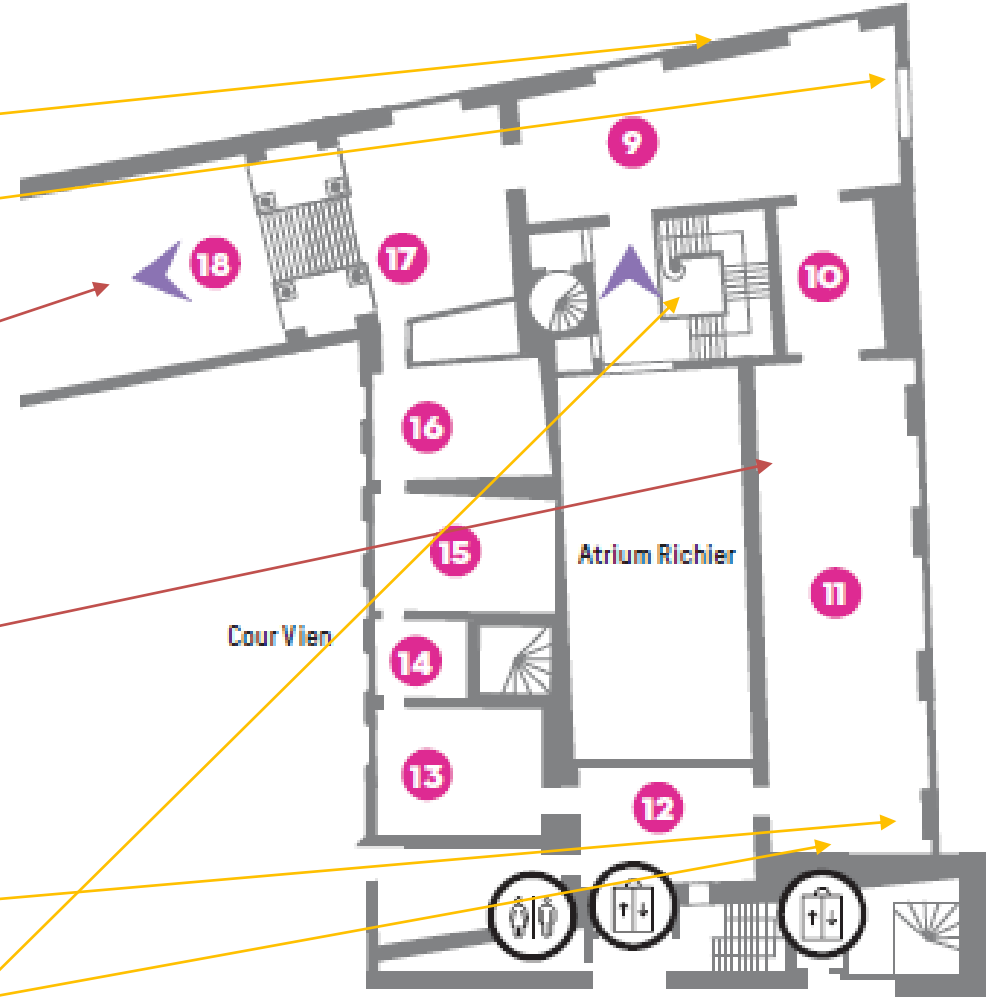

WOUWERMAN Philips, *Le repos du laboureur*

Coul Wien

Atrium Richier

STEEN Jan, *Le repos devant l'auberge*

STEEN Jan, *Quand les vieux chantent les enfants piaillent*

KALF Willem, *Intérieur d'une cuisine*

GIORDANO Luca
La Sainte Famille

COPPOLA Giovanni Andrea
L'adoration des bergers

BEROUD, Louis
Le salon carré au musée du Louvre

Niveau 1

Œuvre non visible

GREUZE, Jean-Baptiste, *Le petit paresseux*

ATTENTION

CES ESPACES VONT ETRE DECROCHES APRES LE 11 MARS

FABRE, François-Xavier, *Portrait du jeune Edgar Clarke*

GREUZE, Jean-Baptiste, *Le Gâteau des rois*

PAJOU Augustin, *Buste de Mademoiselle Des Hours-Farel*

PAJOU Augustin, *Buste de Paulin Des Hours-Farel*

Les salles en gris se situent au niveau 2 et sont accessibles via l'escalier qui se trouve à la sortie de la salle 22

Niveau 2

Germaine Richier, Lorreto et l'escrimeuse