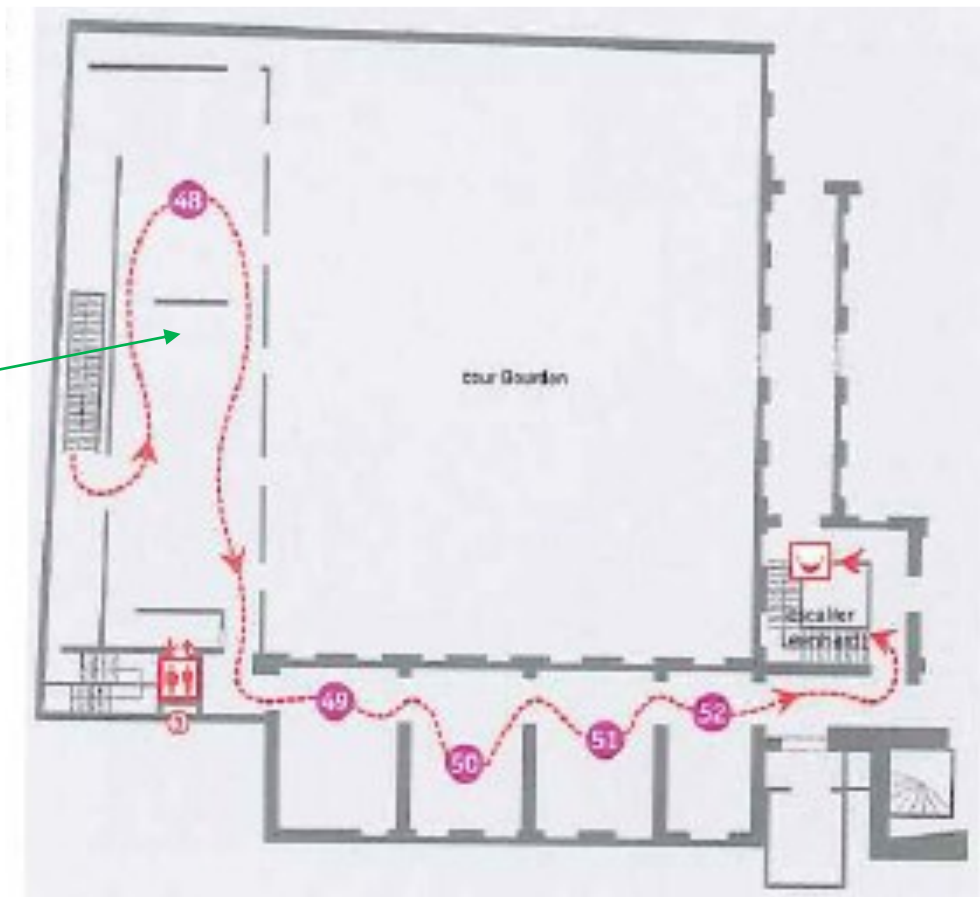

Belles de nuit 4,
2011
Acrylique et pas-
tel gras sur rideau
de douche