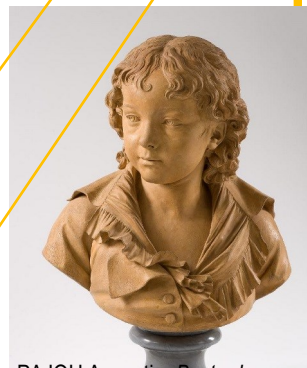

CES ESPACES VONT ETRE DECROCHES APRES LE 11 MARS

FABRE, François-Xavier, *Portrait du jeune Edgar Clarke*

GREUZE, Jean-Baptiste, *Le Gâteau des rois*

PAJOU Augustin, *Buste de Mademoiselle Des Hours-Farel*

PAJOU Augustin, *Buste de Paulin Des Hours-Farel*

Les salles en gris se situent au niveau 2 et sont accessibles via l'escalier qui se trouve à la sortie de la salle 22

Niveau 2

Germaine Richier, Lorreto et l'escrimeuse