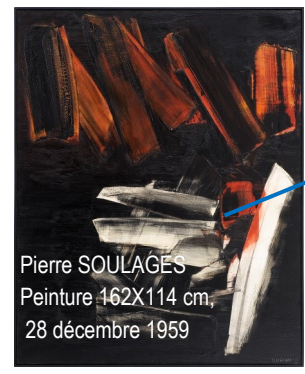

Robert Delaunay, Nature morte portugaise

Kees Van Dongen,
Danseuse espagnole

Œuvres proposées

Henri Matisse,
Nature morte au couteaux

Sonia Delaunay, Philomène

Shirley JAFFE,
Juke Box

Belles de nuit 4,
2011
Acrylique et pas-
tel gras sur rideau
de douche

Œuvres proposées
Exposition Meu-
rice
Salles 49-52

Œuvres non visibles

BIOULES Vincent *Sans titre*, 1969

Bioulès Vincent, *125 carrelets*

Niveau 2

Pierre SOULAGES
Peinture, 324 x 181 cm, 8 janvier 2001

Pierre SOULAGES
Peinture 162X130 cm, 2 novembre 1956

Pierre SOULAGES
Peinture 162X130 cm, 1er septembre 1956

Pierre SOULAGES
Peinture, 162 x 114 cm, 27 février 1979

Pierre SOULAGES
Peinture 162X114 cm, 28 décembre 1959

Pierre SOULAGES
Peinture 202x256 cm, 10 octobre