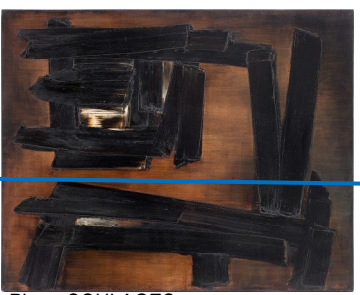

Robert Delaunay, Nature morte portugaise

Kees Van Dongen,
Danseuse espagnole

Œuvres proposées

Henri Matisse,
Nature morte au couteaux

Sonia Delaunay, Philomène

Shirley JAFFE,
Juke Box

Belles de nuit 4,
2011
Acrylique et pas-
tel gras sur rideau
de douche

Œuvres proposées
Exposition Meu-
rice
Salles 49-52

Œuvres non visibles

BIOULES Vincent *Sans titre*, 1969

Bioulès Vincent, *125 carrelets*

Niveau 2

Pierre SOULAGES
Peinture, 324 x 181 cm, 8 janvier 2001

Pierre SOULAGES
Peinture 162X130 cm, 2 novembre 1956

Pierre SOULAGES
Peinture 162X130 cm, 1er septembre 1956

Pierre SOULAGES
Peinture, 162 x 114 cm, 27 février 1979

Pierre SOULAGES
Peinture 162X114 cm, 28 décembre 1959

Pierre SOULAGES
Peinture 202x256 cm, 10 octobre