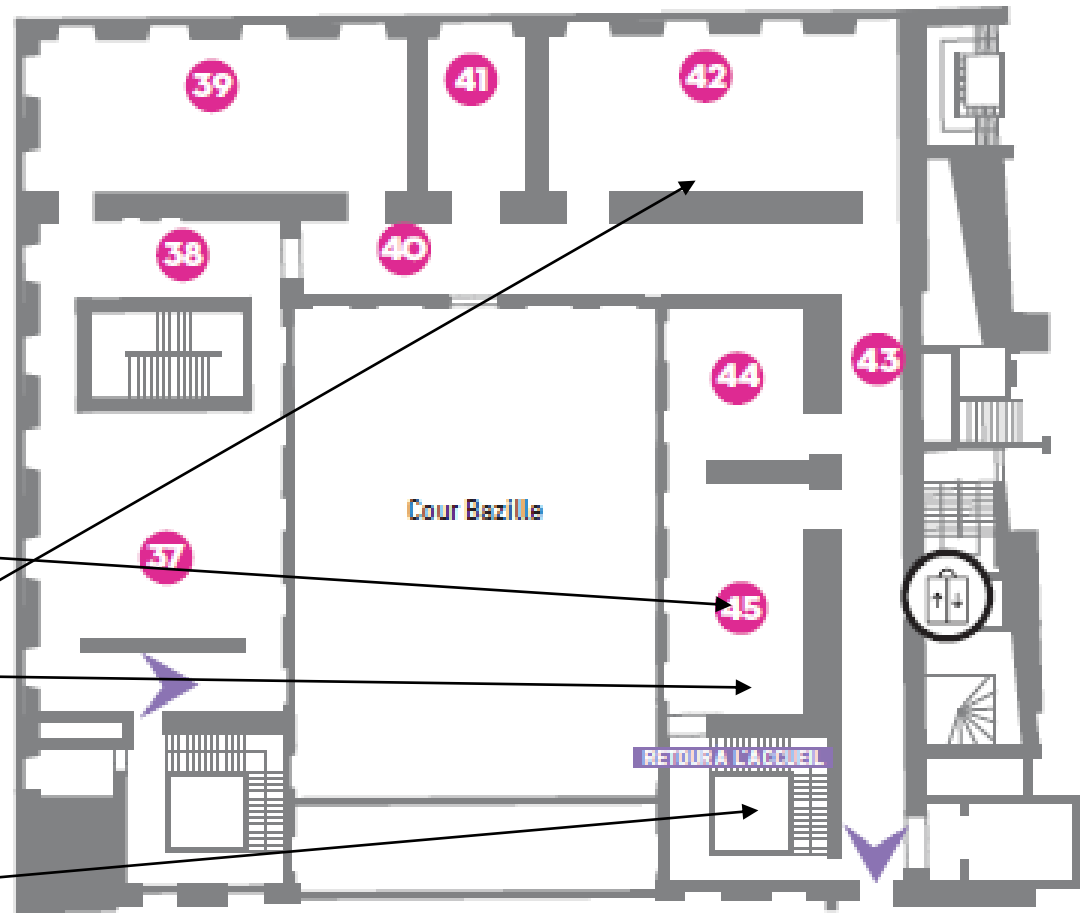

CES ESPACES VONT ETRE DECROCHES APRES LE 11 MARS

FABRE, François-Xavier, *Portrait du jeune Edgar Clarke*

GREUZE, Jean-Baptiste, *Le Gâteau des rois*

PAJOU Augustin, *Buste de Mademoiselle Des Hours-Farel*

PAJOU Augustin, *Buste de Paulin Des Hours-Farel*

Les salles en gris se situent au niveau 2 et sont accessibles via l'escalier qui se trouve à la sortie de la salle 22

Niveau 2

Germaine Richier, Lorreto et l'escrimeuse