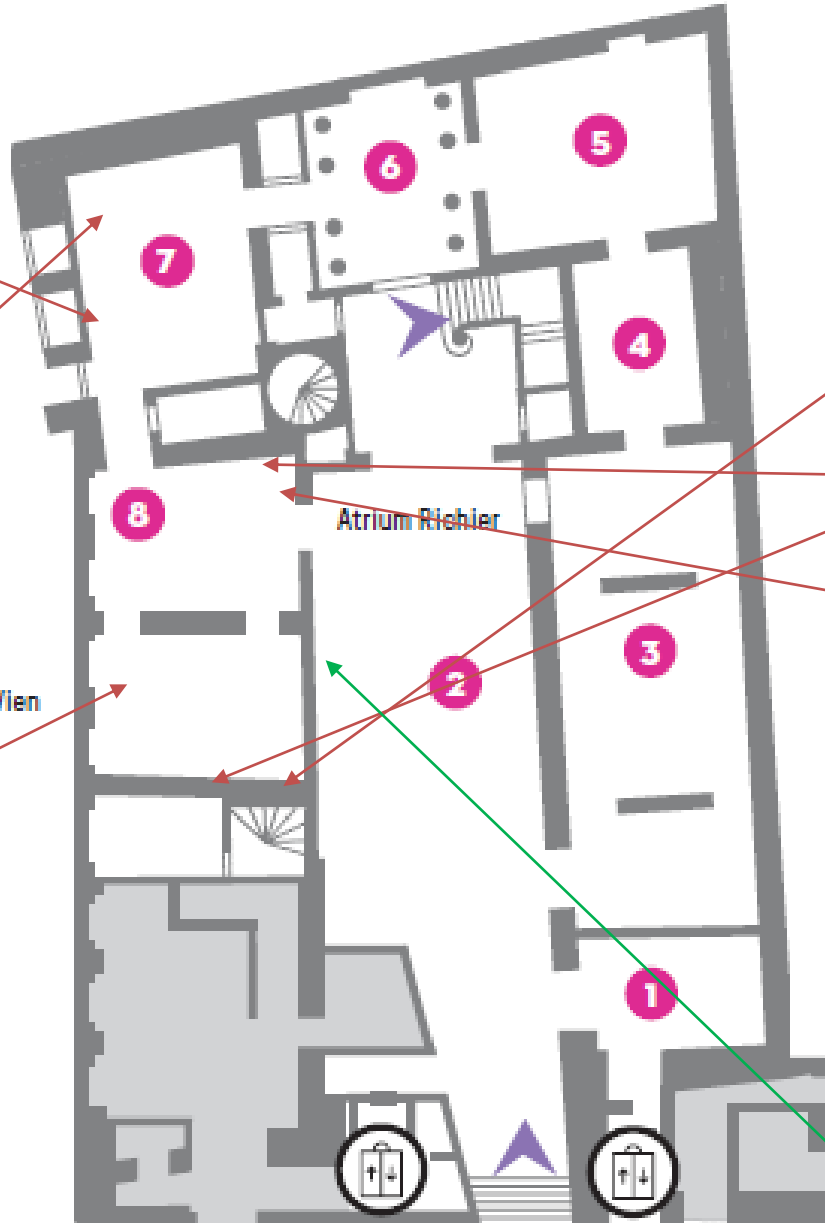

REPERAGES

Situation des œuvres des quatre parcours dans le musée
Mis à jour en février 2018

Œuvres du parcours « Je découvre le musée » **Complet**

Œuvres du parcours « Grandir au musée »

Œuvres du parcours « Arc-en-ciel » + **Exposition Meurice**

Œuvres du parcours « Qui a peur du noir? » **Complet**

Œuvres du parcours « Sculpture- Autour de la figure humaine» **Complet**

Niveau -1

DE HEEM Cornélis, *Nature morte aux fruits et fruits de mer*

VEERENDAEL Nicolaes, *Vase de fleurs*

WOUWERMAN Philips, *Le repos du laboureur*

Coul Wien

Atrium Richier

STEEN Jan, *Le repos devant l'auberge*

STEEN Jan, *Quand les vieux chantent les enfants piaillent*

KALF Willem, *Intérieur d'une cuisine*

PAJOU Augustin, *Buste de Paulin Des Hours-Farel*

Les salles en gris se situent au niveau 2 et sont accessibles via l'escalier qui se trouve à la sortie de la salle 22

Niveau 2

Germaine Richier, Lorreto et l'escrimeuse