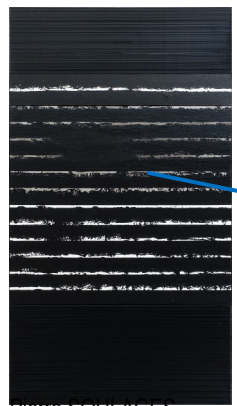

Œuvres proposées
Exposition Meu-
rice
Salles 49-52

Œuvres non visibles

BIOULES Vincent *Sans titre*, 1969

Bioulès Vincent, *125 carrelets*

Niveau 2

Pierre SOULAGES
Peinture, 324 x 181 cm, 8 janvier 2001

Pierre SOULAGES
Peinture 162X130 cm, 2 novembre 1956