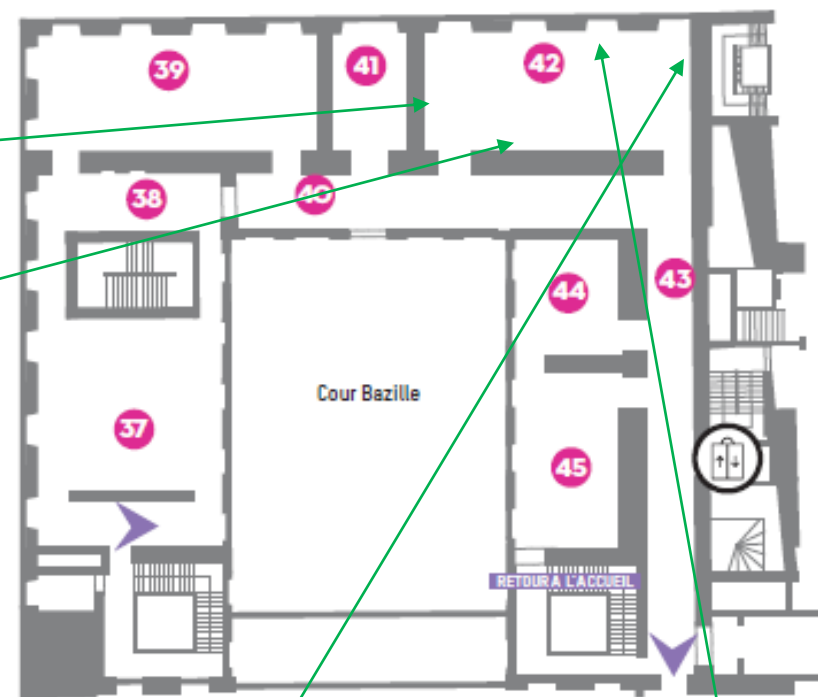

PAJOU Augustin, *Buste de Paulin Des Hours-Farel*

Les salles en gris se situent au niveau 2 et sont accessibles via l'escalier qui se trouve à la sortie de la salle 22

Niveau 2

Germaine Richier, Lorreto et l'escrimeuse

Contre-fleur

Antoine Augustin Préault

Jacques Cœur

Le moulage est visible en bas
des l'escalier Leenhardt

Niveau 2

LAUGE, Achille, La route dit de l'Hort

VAN DONGEN Kees
Portrait de Fernande Olivier,

Œuvres non visibles

Œuvres proposées
Exposition Meu-
rice
Salles 49-52

Œuvres non visibles

BIOULES Vincent *Sans titre*, 1969

Bioulès Vincent, *125 carrelets*

Niveau 2

Pierre SOULAGES
Peinture, 324 x 181 cm, 8 janvier 2001

Pierre SOULAGES
Peinture 162X130 cm, 2 novembre 1956