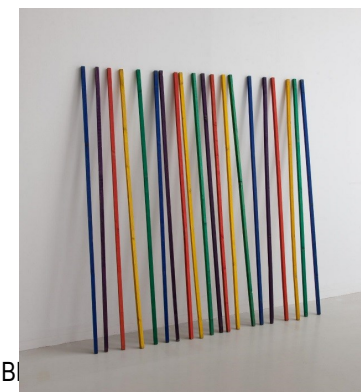

Contre-fleur

Antoine Augustin Préault

Jacques Cœur

Le moulage est visible en bas
des l'escalier Leenhardt

Niveau 2

LAUGE, Achille, La route dit de l'Hort

VAN DONGEN Kees
Portrait de Fernande Olivier,

Œuvres non visibles

Robert Delaunay, Nature morte portugaise

Kees Van Dongen,
Danseuse espagnole

Œuvres proposées

Henri Matisse,
Nature morte au couteaux

Sonia Delaunay, Philomène

Shirley JAFFE,
Juke Box

Belles de nuit 4,
2011
Acrylique et pas-
tel gras sur rideau
de douche

Œuvres proposées
Exposition Meu-
rice
Salles 49-52

Œuvres non visibles

BIOULES Vincent *Sans titre*, 1969

Bioulès Vincent, *125 carrelets*

Niveau 2

Pierre SOULAGES
Peinture, 324 x 181 cm, 8 janvier 2001

Pierre SOULAGES
Peinture 162X130 cm, 2 novembre 1956