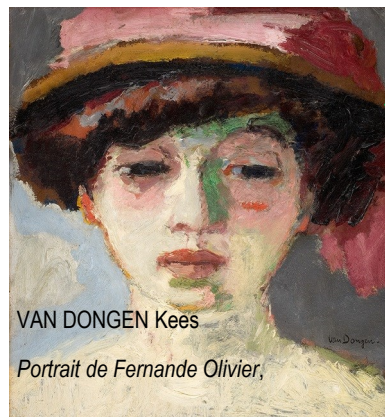

Contre-fleur

Antoine Augustin Préault

Jacques Cœur

Le moulage est visible en bas
des l'escalier Leenhardt

Niveau 2

LAUGE, Achille, La route dit de l'Hort

VAN DONGEN Kees
Portrait de Fernande Olivier,

Œuvres non visibles

Robert Delaunay, Nature morte portugaise

Kees Van Dongen,
Danseuse espagnole

Œuvres proposées

Henri Matisse,
Nature morte au couteaux

Sonia Delaunay, Philomène

Shirley JAFFE,
Juke Box

Belles de nuit 4,
2011
Acrylique et pas-
tel gras sur rideau
de douche