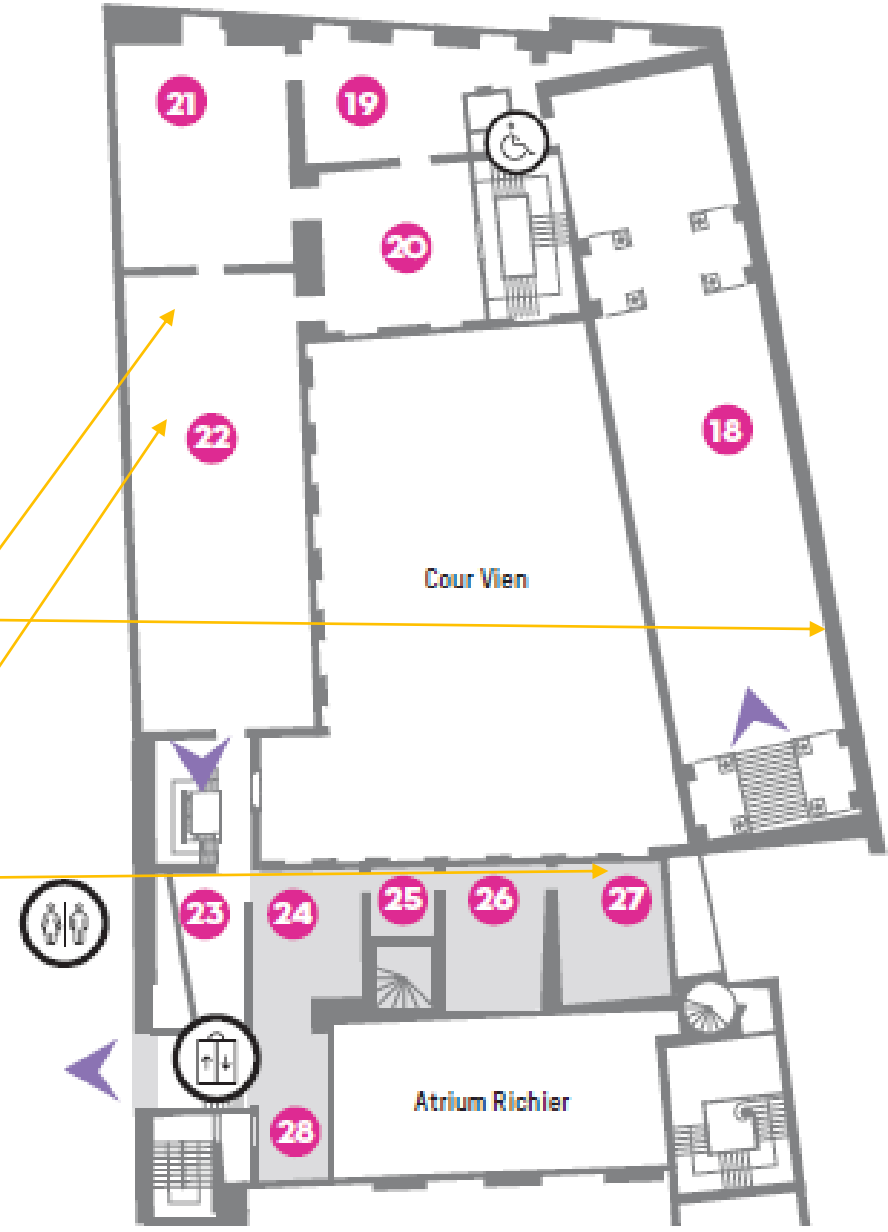

CES ESPACES VONT ETRE DECROCHES APRES LE 11 MARS

FABRE, François-Xavier, *Portrait du jeune Edgar Clarke*

GREUZE, Jean-Baptiste, *Le Gâteau des rois*

PAJOU Augustin, *Buste de Mademoiselle Des Hours-Farel*

PAJOU Augustin, *Buste de Paulin Des Hours-Farel*

Les salles en gris se situent au niveau 2 et sont accessibles via l'escalier qui se trouve à la sortie de la salle 22

Niveau 2

Germaine Richier, Lorreto et l'escrimeuse