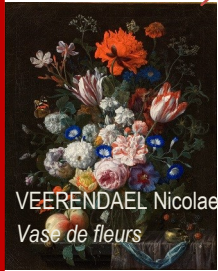

REPERAGES

Situation des œuvres des quatre parcours dans le musée
Mis à jour en février 2018

Œuvres du parcours « Je découvre le musée » **Complet**

Œuvres du parcours « Grandir au musée »

Œuvres du parcours « Arc-en-ciel » + **Exposition Meurice**

Œuvres du parcours « Qui a peur du noir? » **Complet**

Œuvres du parcours « Sculpture- Autour de la figure humaine» **Complet**

Niveau -1

DE HEEM Cornélis, *Nature morte aux fruits et fruits de mer*

VEERENDAEL Nicolaes, *Vase de fleurs*