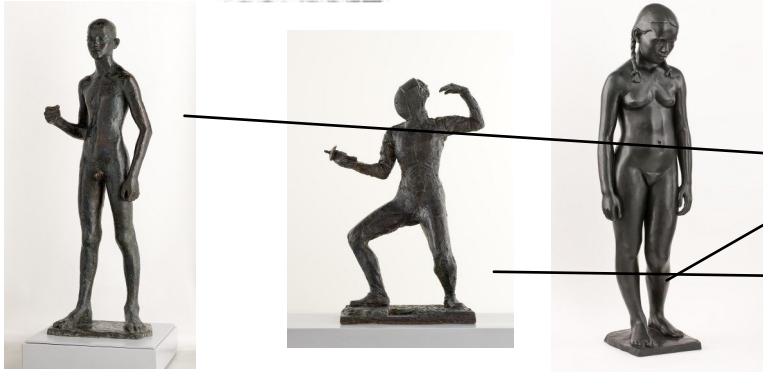

CES ESPACES VONT ETRE DECROCHES APRES LE 11 MARS

FABRE, François-Xavier, *Portrait du jeune Edgar Clarke*

GREUZE, Jean-Baptiste, *Le Gâteau des rois*

PAJOU Augustin, *Buste de Mademoiselle Des Hours-Farel*

PAJOU Augustin, *Buste de Paulin Des Hours-Farel*

Les salles en gris se situent au niveau 2 et sont accessibles via l'escalier qui se trouve à la sortie de la salle 22

Niveau 2

Germaine Richier, Lorreto et l'escrimeuse