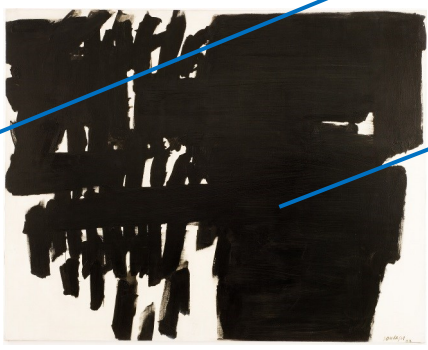

Robert Delaunay, Nature morte portugaise

Kees Van Dongen,
Danseuse espagnole

Œuvres proposées

Henri Matisse,
Nature morte au couteaux

Sonia Delaunay, Philomène

Shirley JAFFE,
Juke Box

Belles de nuit 4,
2011
Acrylique et pas-
tel gras sur rideau
de douche

Œuvres proposées
Exposition Meu-
rice
Salles 49-52

Œuvres non visibles

BIOULES Vincent *Sans titre*, 1969

Bioulès Vincent, *125 carrelets*

Niveau 2

Pierre SOULAGES
Peinture, 324 x 181 cm, 8 janvier 2001

Pierre SOULAGES
Peinture 162X130 cm, 2 novembre 1956

Pierre SOULAGES
Peinture 162X130 cm, 1er septembre 1956

Pierre SOULAGES
Peinture, 162 x 114 cm, 27 février 1979

Pierre SOULAGES
Peinture 162X114 cm, 28 décembre 1959

Pierre SOULAGES
Peinture 202x256 cm, 10 octobre