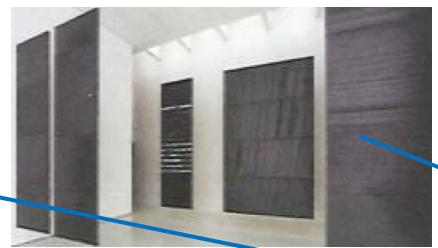

Œuvres proposées
Exposition Meu-
rice
Salles 49-52

Œuvres non visibles

BIOULES Vincent *Sans titre*, 1969

Bioulès Vincent, *125 carrelets*

Niveau 2

Pierre SOULAGES
Peinture, 324 x 181 cm, 8 janvier 2001

Pierre SOULAGES
Peinture 162X130 cm, 2 novembre 1956