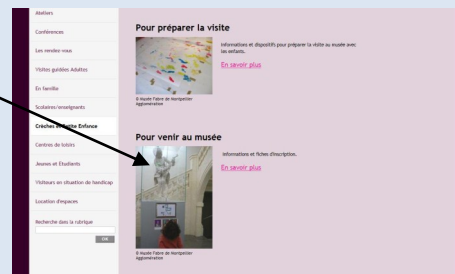

- remplissez-la précisément:
- envoyez là à l'adresse mail indiquée: public.museefabre@montpellier-agglo.com
- un contrat vous sera renvoyé par le musée, imprimez-le et munissez-vous en lors de votre venue au musée.

Quelques précisions supplémentaires:

Dans la rubrique: **Merci d'indiquer le thème de visite:**

- En cochant un thème, vous réservez automatiquement la sacoche de visite avec les dispositifs
- Afin d'éviter que deux crèches suivent le même parcours au même moment, merci de cocher le thème de la visite malgré que vous ayez votre matériel
- Il est important de respecter les horaires indiquées pour permettre la bonne organisation des groupes